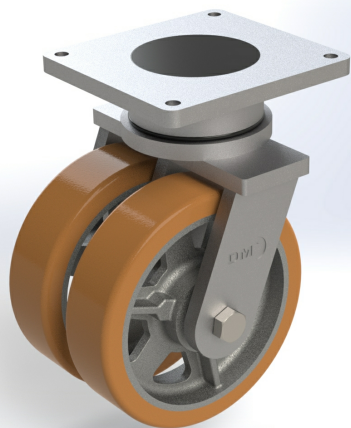

## Serie V kogellager, Zwenkwielen SGD met plaatbevestiging (dikke Vulkollan band) - 2450640

Meer informatie over deze wieloplossing of maatwerk aanvragen?

Bezoek de webpagina van dit product door de QR-code met uw telefoon te scannen.

### Technische specificatie gaffel

- Staalgelaste dubbele zwenkvorken, serie **SGDZ**
- Draaikrans met conisch lager en druklager
- Vorken zijn standaard grijs gelakt (RAL 9007), verzinkte uitvoering op aanvraag
- Afwijkende afmetingen op aanvraag

### Technische specificatie wiel

- Loopvlak: vast opgegoten band in Vulkollan® (92 Shore A)
- Kern: gietijzer, grijs hamerslag gespoten
- Temperatuurbereik: -40°C tot +85°C kortstondig tot 120°C

### Eigenschappen serie V

- Minimale rolweerstand en zeer goede roleigenschappen
- Grotere belegdikte biedt extra elasticiteit en een nog betere grip