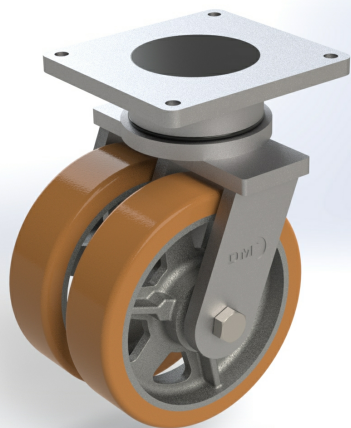

## Serie V kogellager, Zwenkwielen SGD met plaatbevestiging (dikke Vulkollan band) - 2450330

Meer informatie over deze wieloplossing of maatwerk aanvragen?

Bezoek de webpagina van dit product door de QR-code met uw telefoon te scannen.

### Technische specificatie gaffel

- Staalgelaste dubbele zwenkvorken, serie **SGDZ**
- Draaikrans met conisch lager en druklager
- Vorken zijn standaard grijs gelakt (RAL 9007), verzinkte uitvoering op aanvraag
- Afwijkende afmetingen op aanvraag

### Technische specificatie wiel

- Loopvlak: vast opgegoten band in Vulkollan® (92 Shore A)
- Kern: gietijzer, grijs hamerslag gespoten
- Temperatuurbereik: -40°C tot +85°C kortstondig tot 120°C

### Eigenschappen serie V

- Minimale rolweerstand en zeer goede roleigenschappen
- Grotere belegdikte biedt extra elasticiteit en een nog betere grip